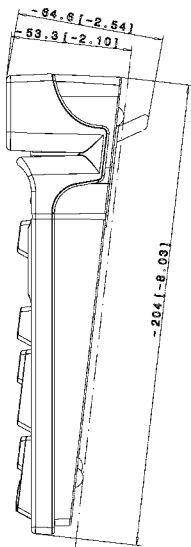

Options

Lecteur de carte magnétique 3 pistes

Souris tactile

Serrure à clé 5 positions

- Souris tactile
- Serrure 5 positions
- Lecteur de carte magnétique 3 pistes
- Interface USB ou PS2
- Sérigraphie spéciale sur demande

Caractéristiques

- Clavier alpha et pavé numérique
- Dimensions 444 x 204 mm (l x p)
- Tous les emplacements de touches sont programmables
- 4 leds d'état
- Logiciel de programmation convivial
- Compatibilité DOS, Linux et Windows

MCI 3000 avec souris tactile