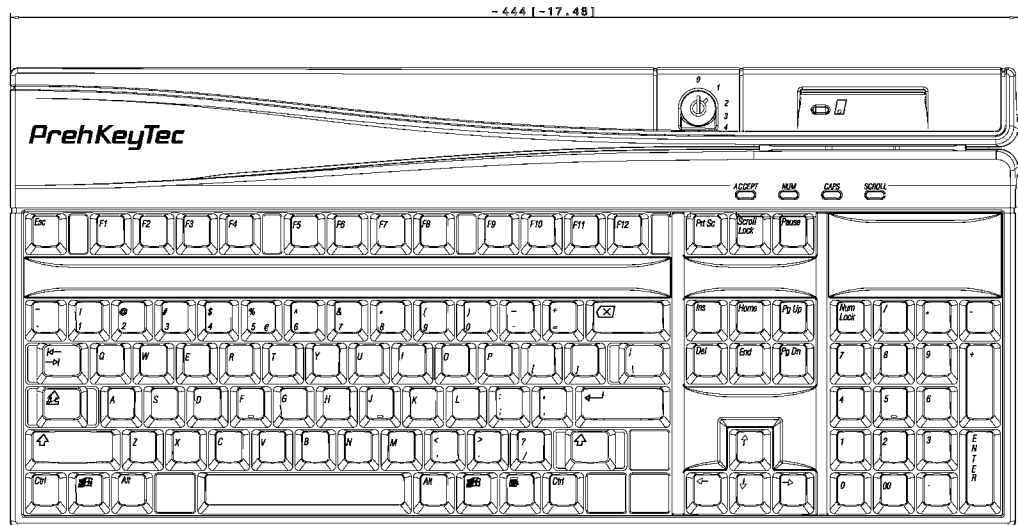

## Options

Lecteur de carte magnétique 3 pistes

Souris tactile

Serrure à clé 5 positions

- Souris tactile
- Serrure 5 positions
- Lecteur de carte magnétique 3 pistes
- Interface USB ou PS2
- Sérigraphie spéciale sur demande